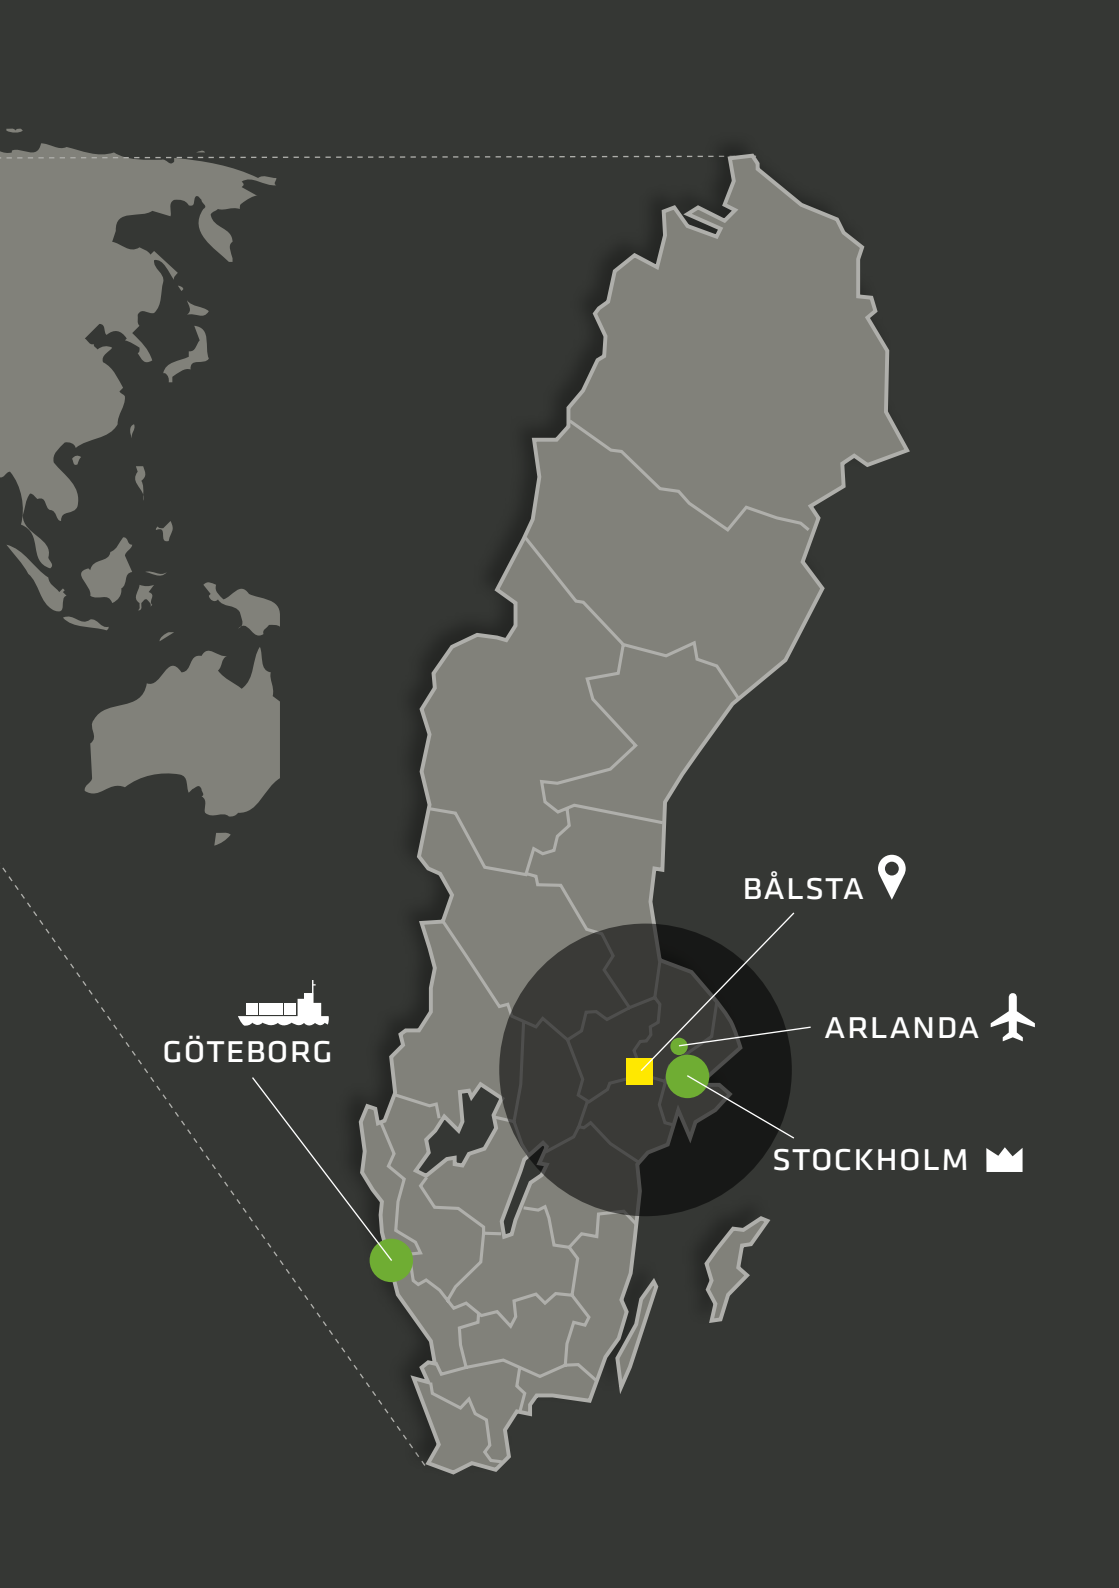

LOGISTIK BÄLSTA är beläget i Häbo kommun, med över 1900 företag representerande i de flesta branscher. De största företagen i kommunen finns inom bygg-, emballage- och konferensbranschen, exempelvis:

Gyproc – lättbyggnadssystem och gipsbaserade byggskivor

Strategiskt läge - nära Storstockholm

MÄLARDALEN RANKAS som en av de allra bästa platserna i Sverige ur logistiksynpunkt. Framför allt på grund av närheten till Europas järnvägsnät. Pratar vi om Europa och världen i övrigt så väger närheten till flygplatserna Arlanda, Bromma, Västerås och till bätvägarna ut i Östersjön tungt till Bålstas fördel. En etablering här - med Stockholm, Uppsala och Arlanda mindre än trekvart bort med bil - är både en investering i en expansiv region och i Mälardalens logistiska nav.